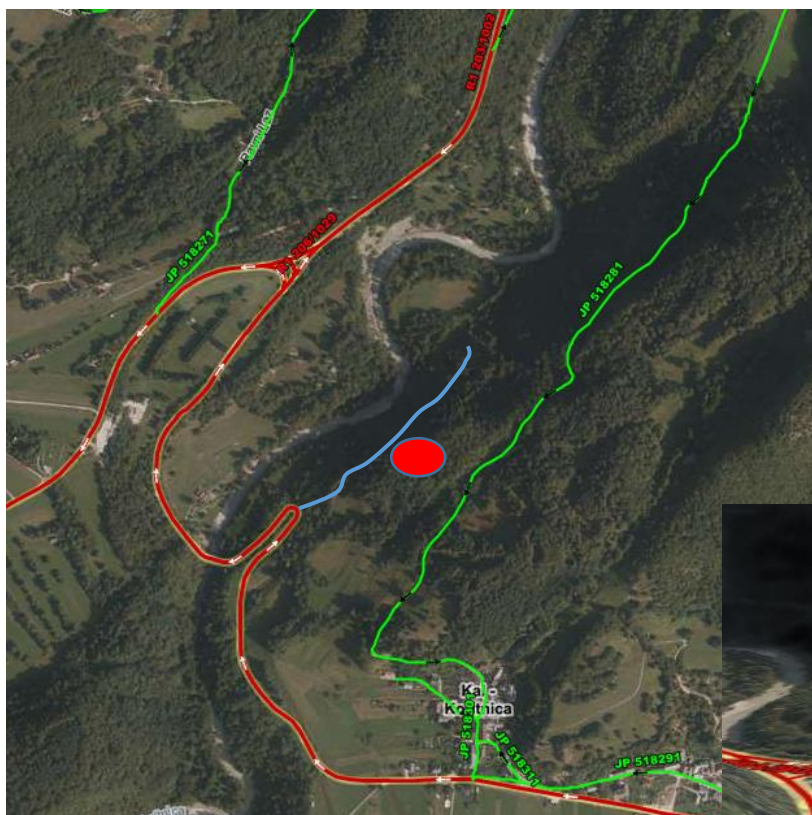

OBMOČJE SEČIŠČ:

- ● Sečišče

KAL KORITNICA odločba št: 3408-01-2102-A038

y 390853.1 in x 134047.4

Odvoz iz gozda z gozdarsko prikolico

POD KLOPCO odločba št. : 3408-01-2102-A036

y = 385333.8 x = 132164.8

Odvoz iz gozda z gozdarsko prikolico

MEJNI PREHOD UČJA, odločba št. 3408-01-2103-A019

$y = 379908.4$ $x = 129491.0$