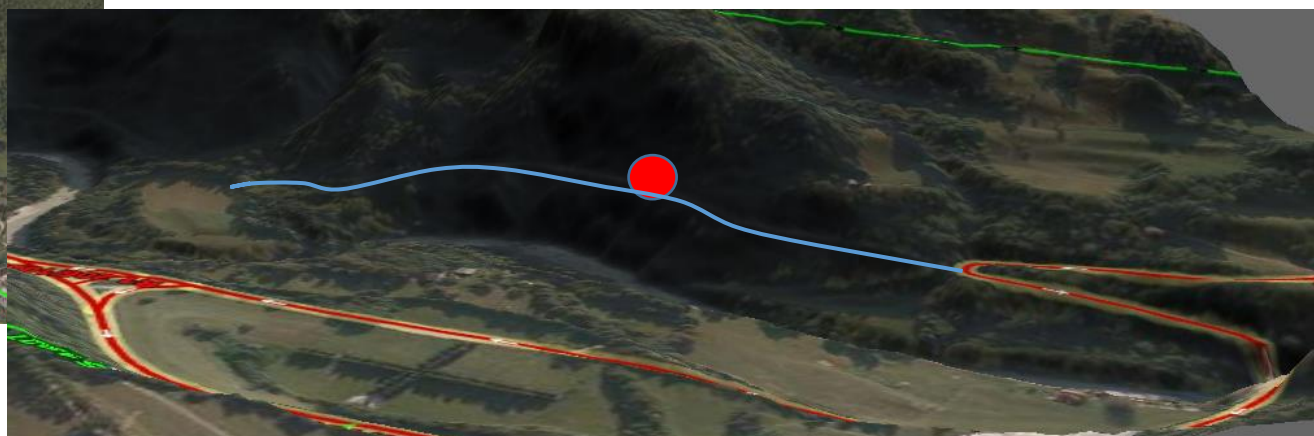

OBMOČJE SEČIŠČ:

- ● Sečišče

KAL KORITNICA odločba št: 3408-01-2102-A038

y 390853.1 in x 134047.4

Odvoz iz gozda z gozdarsko prikolico

POD KLOPCO odločba št. : 3408-01-2102-A036

y = 385333.8 x = 132164.8

Odvoz iz gozda z gozdarsko prikolico

MEJNI PREHOD UČJA, odločba št. 3408-01-2103-A019

$y = 379908.4$ $x = 129491.0$