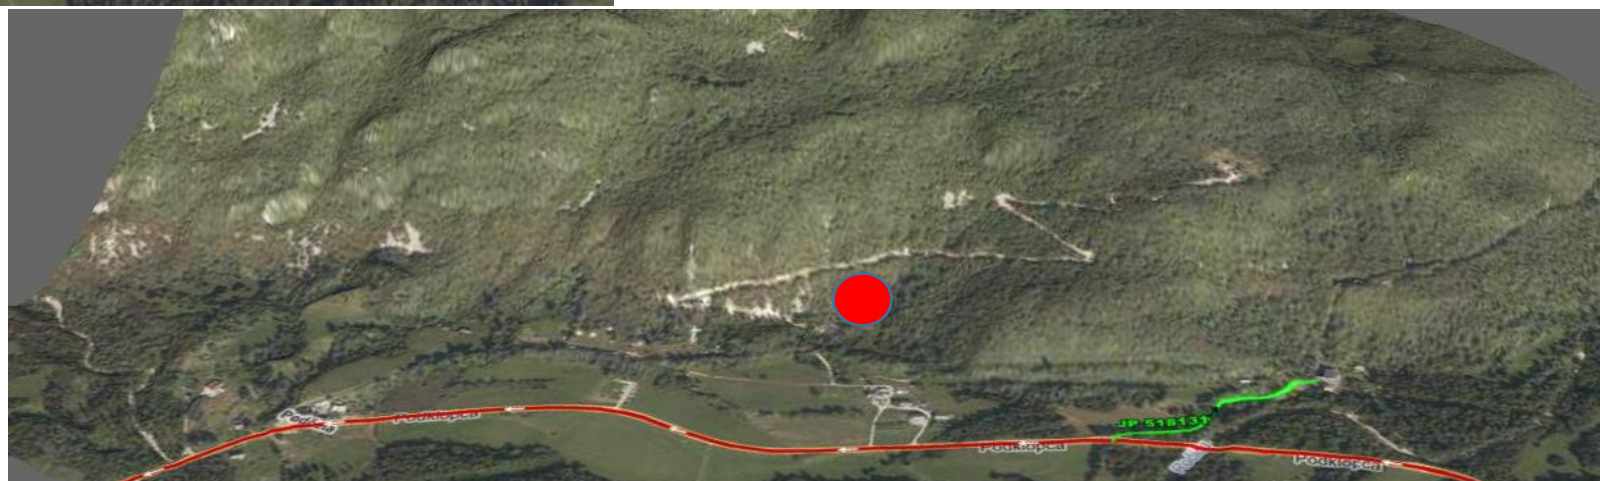

OBMOČJE SEČIŠČ:

- ● Sečišče

KAL KORITNICA odločba št: 3408-01-2102-A038

y 390853.1 in x 134047.4

Odvoz iz gozda z gozdarsko prikolico

POD KLOPCO odločba št. : 3408-01-2102-A036

y = 385333.8 x = 132164.8

Odvoz iz gozda z gozdarsko prikolico

MEJNI PREHOD UČJA, odločba št. 3408-01-2103-A019

$y = 379908.4$ $x = 129491.0$